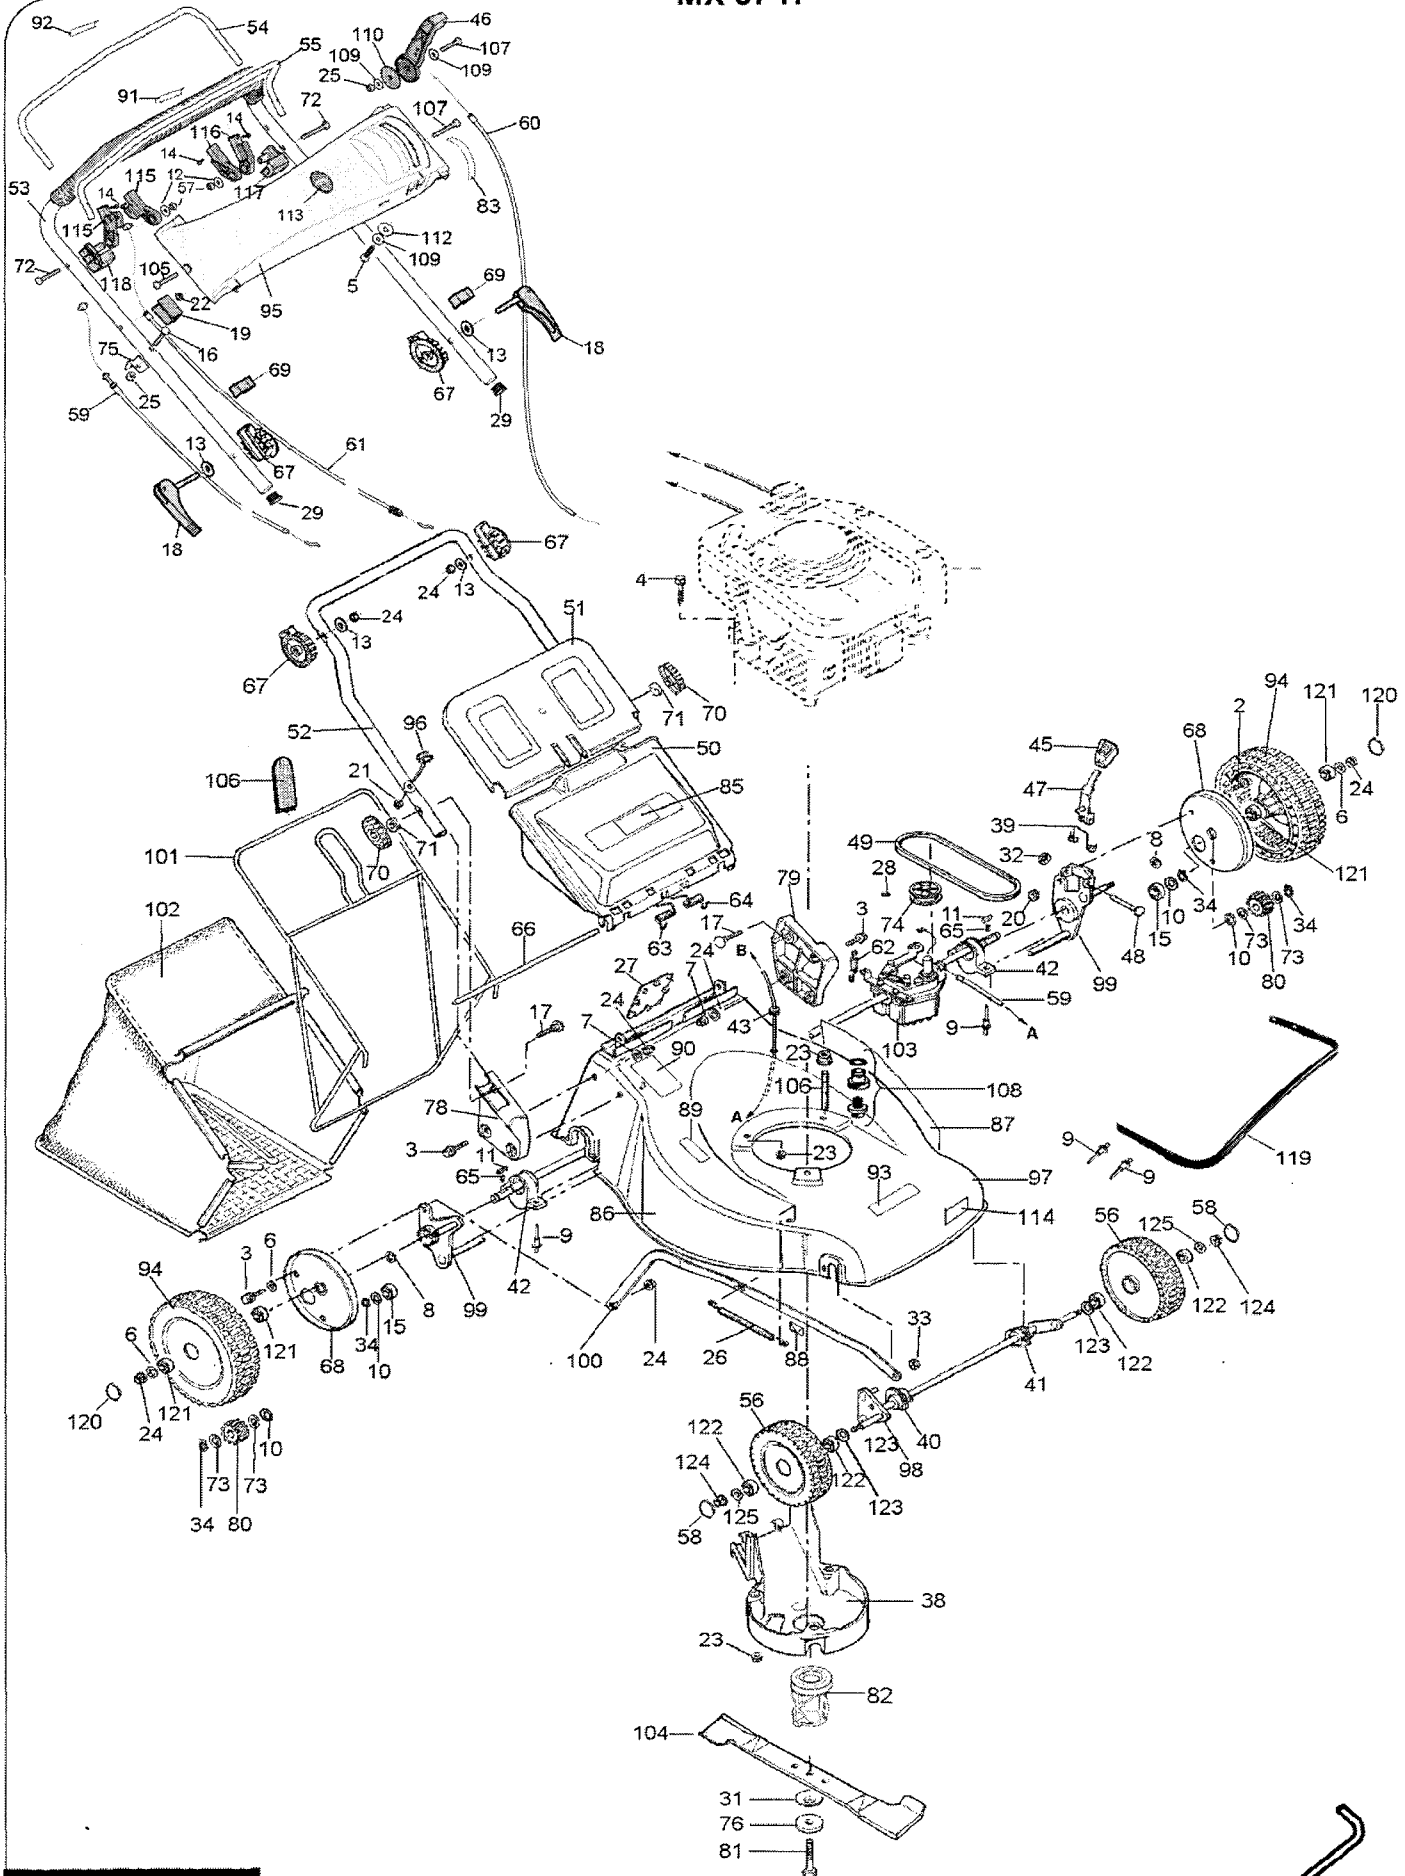

MX 57 H

RICAMBI ORIGINALI

MA.RI.NA.

MX 57 S - MX 57 S RUOTE ALU

POS.	CODICE	I	F	D	GB	E	MX 57 S	MX 57 S RA
2	CP030812	VITE TÈ	VIS	SCHRAUBE	SCREW	TORNILLO	1	1
3	CP030825	VITE TE	VIS	SCHRAUBE	SCREW	TORNILLO	5	5
4	CP030840	VITE TE	VIS	SCHRAUBE	SCREW	TORNILLO	3	3
5	CP026322	VITE AUTOF.	VIS	SCHRAUBE	SCREW	TORNILLO	1	1
6	CP032908	RONDELLA	RONDELLE	SCHEIBE	WASHER	ARANDELA	3	3
7	CP032909	RONDELLA	RONDELLE	SCHEIBE	WASHER	ARANDELA	4	4
8	CP032913	RONDELLA	RONDELLE	SCHEIBE	WASHER	ARANDELA	4	4
9	CP034615	RIVETTO	RIVET	NIET	RIVET	CLAVO	8	8
10	CP035905	RASAMENTO	RONDELLE	SCHEIBE	WASHER	ARANDELA	4	4
11	CP037305	CHIAVETTA	CLAVETTE	SCHLÜSSELCHEN	WOODRUFF KEY	CHAVETA	2	2
12	CP032926	RONDELLA	RONDELLE	SCHEIBE	WASHER	ARANDELA	2	2
13	CP032924	RONDELLA	RONDELLE	SCHEIBE	WASHER	ARANDELA	4	4
14	CP023595	VITE	VIS	SCHRAUBE	SCREW	TORNILLO	4	4
15	CP038228	CUSCINETTO	ROULEMENT	KUGELLAGER	BALL BEARING	COJINETE	2	10
16	CP040630	VITE TTQST	VIS	SCHRAUBE	SCREW	TORNILLO	1	1
17	CP040850	VITE TTQST	VIS	SCHRAUBE	SCREW	TORNILLO	2	2
18	CP047224	LEVA COMPLETA LUN	LEVIER	STANGE	LEVER	LEVA	2	2
19	CP042216	BLOCCHETTO CAVO	ATTACHE CABLE FRE	KABELBESCHWERER	CLIP	FIJADOR CABLE	1	1
20	CP042708	DADO	ÉCROU	MUTTER	KNOB	ESPARRAGO	1	1
21	CP042805	DADO	ÉCROU	MUTTER	KNOB	ESPARRAGO	2	2
22	CP042806	DADO	ÉCROU	MUTTER	KNOB	ESPARRAGO	2	2
23	CP042808	DADO	ÉCROU	MUTTER	KNOB	ESPARRAGO	6	6
24	CP044708	DADO	ÉCROU	MUTTER	KNOB	ESPARRAGO	8	8
25	CP044906	DADO	ÉCROU	MUTTER	KNOB	ESPARRAGO	2	2
26	CP045192	MOLLA	RESSORT	FEDER	SPRING	MUELLE	1	1
27	CP045225	COPERCHIETTO	COUVERCLE	KAPPE	CAP	TAPA	1	1
28	CP045530	SPINA	GOUPILLE	DORN	PIN	PASADOR	1	1
29	CP045722	TAPPO	COUVERCLE	KAPPE	CAP	TAPA	2	2
31	CP045911	MOLLA A TAZZA	RONDELLE	SCHEIBE	WASHER	MUELLE	1	1
32	CP046606	RITEGNO	CLIP	RÜCKHALT	RETAINER	ANILLO CLIP	1	1
33	CP046607	RITEGNO	CLIP	RÜCKHALT	RETAINER	ANILLO CLIP	1	1
34	CP046812	SEEGER	SEEGER	RÜCKHALT	RETAINER	ANILLO CLIP	4	4
38	CP047096	COPRICINGHIA	COUVERCLE COURRO	RIEMENSCHUTZ	BELT COVER	TAPA	1	1
39	CP047191	MOLLA	RESSORT	FEDER	SPRING	MUELLE	1	1
40	CP053212	SUPPORTO ASSALE	SUPPORT	ACHSELAGER	SUPPORT	SOPORTE	1	1
41	CP053213	SUPPORTO ASSALE	SUPPORT	ACHSELAGER	SUPPORT	SOPORTE	1	1
42	CP047215	SUPPORTO ASSALE	SUPPORT	ACHSELAGER	SUPPORT	SOPORTE	2	2
43	CP047217	PASSACAVO	JOINTE	RING	RING	ANILLO	1	1
45	CP047236	CAPPUCCIO	CACHE MOYEU	KAPPE	HOOD	POMO	1	1
46	CP050224	LEVA DI COMANDO	LEVIER	STANGE	LEVER	LEVA	1	1
47	CP047255	LEVA ALZO	LEVIER	STANGE	LEVER	LEVA ALTURAS	1	1
48	CP047267	PERNO	GOUJON	ZAPFEN	PIN	PERNO	1	1
49	CP047835	CINGHIA Z 35 - Z 34 1	COURROIE	RIEMEN	BELT	CORREA	1	1
50	CP050018.02	PARASASSI ROSSO	DEFLECTEUR	DEFLEKTOR	REAR DOOR	DEFLECTOR	1	1
51	CP050023	COPRICESTO NERO	COUVERCLE	GRASFANFSACKDEC	BAG COVER	CARCASA	1	1
52	CP050033	MANICO INF.	GUIDON	STIEL	HANDLE	MANILLAR	1	1
53	CP051043	MANICO SUP.	GUIDON	STIEL	HANDLE	MANILLAR	1	1
54	CP052068	LEVA INNESTO	LEVIER EMBRAYAGE	STANGE	LEVER CLUTCH	LEVA	1	1
55	CP052073	LEVA FRENO	LEVIER FREIN	STANGE	LEVER	LEVA	1	1
56	CP050108	RUOTA 180	ROUE	RAD	WHEEL	RUEDA	2	
56	CP056113	RUOTA 180	ROUE	RAD	WHEEL	RUEDA		2
57	CP044726	DADO	ÉCROU	MUTTER	KNOB	ESPARRAGO	2	2
58	CP056133	COPRIRUOTA	CACHE MOYEU	RADDECKUNG	HUB CAP	TAPA RUEDA		4
59	CP052138	CAVO SEMOVENZA	CABLE D'EMBRYAGE	SELBSTBEWEGLICHK	CABLE CLUTCH	CABLE TRACCION	1	1
60	?-TAB-AC	CAVO ACCELERATOR	CABLE GAZ	KABEL	CABLE	CABLE	1	1
61	?-TAB-FR	CAVO FRENO	CABLE FREIN	KABEL	CABLE	CABLE	1	1
62	CP050191	MOLLA	RESSORT	FEDER	SPRING	MUELLE	1	1
63	CP050193	MOLLA PARASASSI	RESSORT	FEDER	SPRING	MUELLE	1	1
64	CP050192	MOLLA PARASASSI	RESSORT	FEDER	SPRING	MUELLE	1	1
65	CP050194	MOLLA	RESSORT	FEDER	SPRING	MUELLE	2	2
66	CP050203	ASTINA	AXE PIVOT	STANGE	HINGE PIN	EJE DEFLECTOR	1	1
67	CP050212	REGOLATORE MANIC	REGLAGE DE GUIDON	STIELREGULATOR	HANDLE REGULATOR	REGULADOR MANILL	4	4
68	CP050214	COPRIRUOTA INTERN	CACHE MOYEU	RADDECKUNG	HUB CAP	TAPA RUEDA	2	2
69	CP050222	FERMACAVO	ATTACHE CABLE	KABELBESCHWERER	CLIP	FIJADOR CABLE	2	2
70	CP050228	POMOLO MANICO	ÉCROU	GRIFF	KNOB HANDLE	POMO MANILLAR	2	2
71	CP050230	RONDELLA	RONDELLE	SCHEIBE	WASHER	ARANDELA	2	2
72	CP060656	VITE	VIS	SCHRAUBE	SCREW	TORNILLO	2	2
73	CP050238	RONDELLA	RONDELLE	SCHEIBE	WASHER	ARANDELA	4	4
74	CP050241	PULEGGIA D.60	POULIE	RIEMENSCHLEIBE	PULLEY	POLEA	1	1
75	CP052243	STAFFETTA REGISTR	EQUARRE	WINKELMASS	BRACKET	ABRAZADERA CABLE	1	1
76	CP053250	RONDELLA	RONDELLE	SCHEIBE	WASHER	ARANDELA	1	1
78	CP050268	PIASTRA	PLAQUE	PLÄTTCHEN	PLATE	PLANCHA	1	1
79	CP050269	PIASTRA	PLAQUE	PLÄTTCHEN	PLATE	PLANCHA	1	1
80	CP050298	INGRANAGGIO	PIGNON	GETRIEBE	PINION	ENGRANAJE	2	2
81	CP050965	VITE LAMA 10.9	VIS 10.9	SCHRAUBE 10.9	SCREW 10.9	TORNILLO 10.9	1	1
82	CP053274A	MOZZO CON PULEGG	PORTE LAME + POUL	MESSERHALTER	BLADE ADAPTOR+PU	PORTA CUCHILLA+PO	1	1
83	CP053710	DECALCO	DECALQUE	ETIKETTE	DECAL	CARTEL	1	1
85	CP053715	DECALCO	DECALQUE	ETIKETTE	DECAL	CARTEL	1	1
86	CP053730.05	DECALCO	DECALQUE	ETIKETTE	DECAL	CARTEL	1	1
87	CP053731.05	DECALCO	DECALQUE	ETIKETTE	DECAL	CARTEL	1	1
88	CP053802	DECALCO	DECALQUE	ETIKETTE	DECAL	CARTEL	1	1